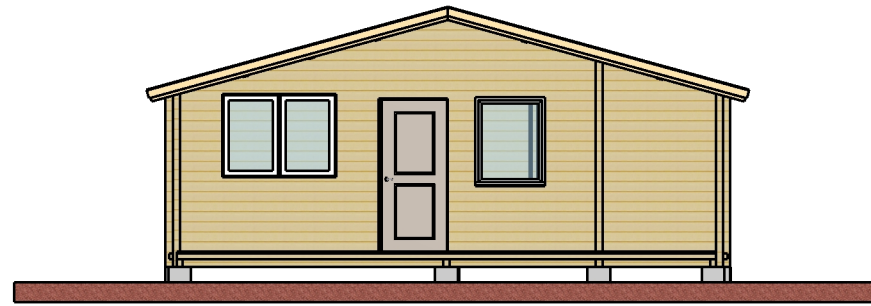

Kund  
JMStugor

Projekt  
Bygglovsritningar

Projektnummer  
22

Ritad av  
PJ

Utfärdat  
20211103

Gästhus

Vy framifrån

Vy från vänster

Vy från höger

Vy bakifrån

Cadkonsult i Sundsvall AB  
Bjärme 147  
85592 Kovland

Kund  
JMSlugor

Projekt  
Bygglösritningar  
PROJECT NO.  
22

Utfärdat  
20211103  
Ritad av  
PJ

Fastighetsbeteckning:  
Fasad, Plan, Sektion  
Skala 1:100