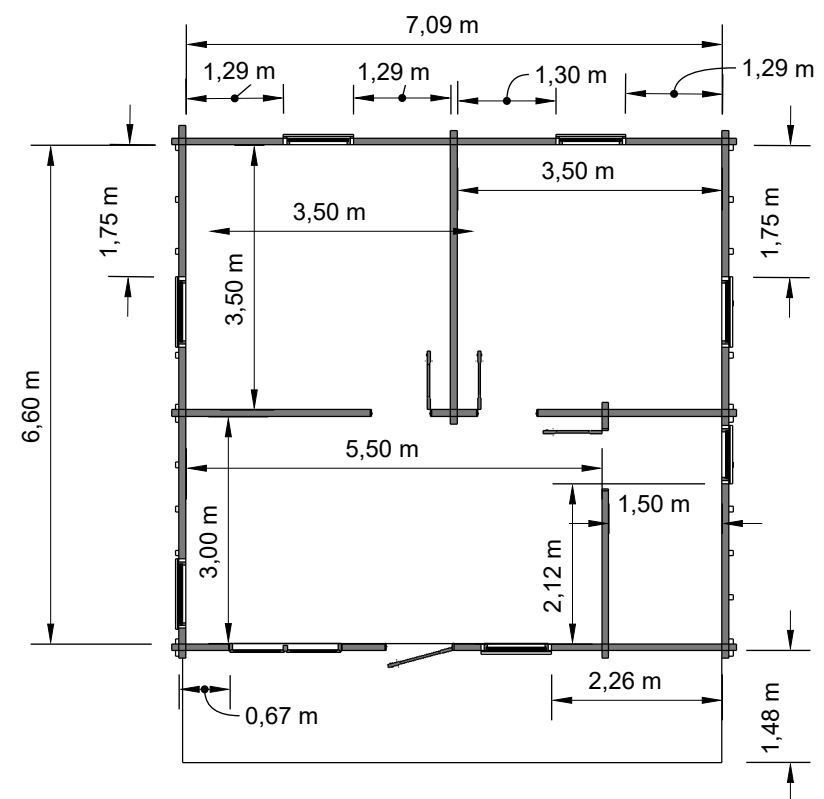

Kund  
JMStugor

Projekt  
Bygglovsritningar

Projektnummer  
22

Ritad av  
PJ

Utfärdat  
20211103

Gästhus

Vy framifrån

Vy från vänster

Vy från höger

Vy bakifrån

Cadkonsult i Sundsvall AB  
Bjärme 147  
85592 Kovland

Kund  
JMSlugor

Projekt  
Bygglösritningar  
PROJECT NO.  
22

Utfärdat  
20211103  
Ritad av  
PJ

Fastighetsbeteckning:  
Fasad, Plan, Sektion  
Skala 1:100