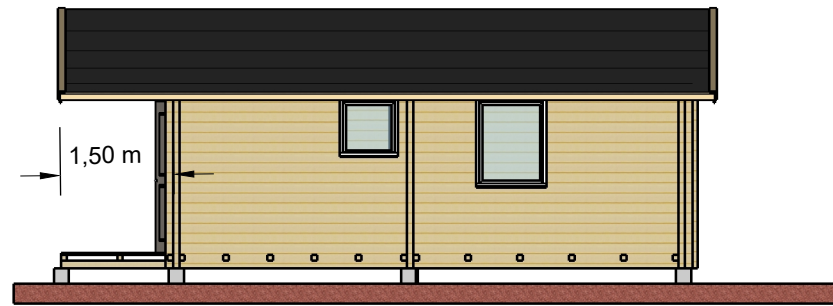

Kund  
JMStugor

Projekt  
Bygglovsritningar

Projektnummer  
22

Ritad av  
PJ

Utfärdat  
20211103

Gästhus

Vy framifrån

Vy från vänster

Vy från höger

Vy bakifrån

Cadkonsult i Sundsvall AB  
Bjärme 147  
85592 Kovland

Kund  
JMSlugor

Projekt  
Bygglösritningar  
PROJECT NO.  
22

Utfärdat  
20211103  
Ritad av  
PJ

Fastighetsbeteckning:  
Fasad, Plan, Sektion  
Skala 1:100