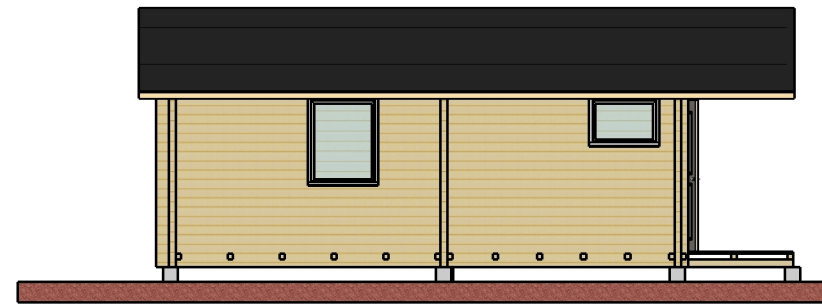

Kund  
JMStugor

Projekt  
Bygglovsritningar

Projektnummer  
22

Ritad av  
PJ

Utfärdat  
20211103

Gästhus

Vy framifrån

Vy från vänster

Vy från höger

Vy bakifrån

Cadkonsult i Sundsvall AB  
Bjärme 147  
85592 Kovland

Kund  
JMSlugor

Projekt  
Bygglösritningar  
PROJECT NO.  
22

Utfärdat  
20211103  
Ritad av  
PJ

Fastighetsbeteckning:  
Fasad, Plan, Sektion  
Skala 1:100