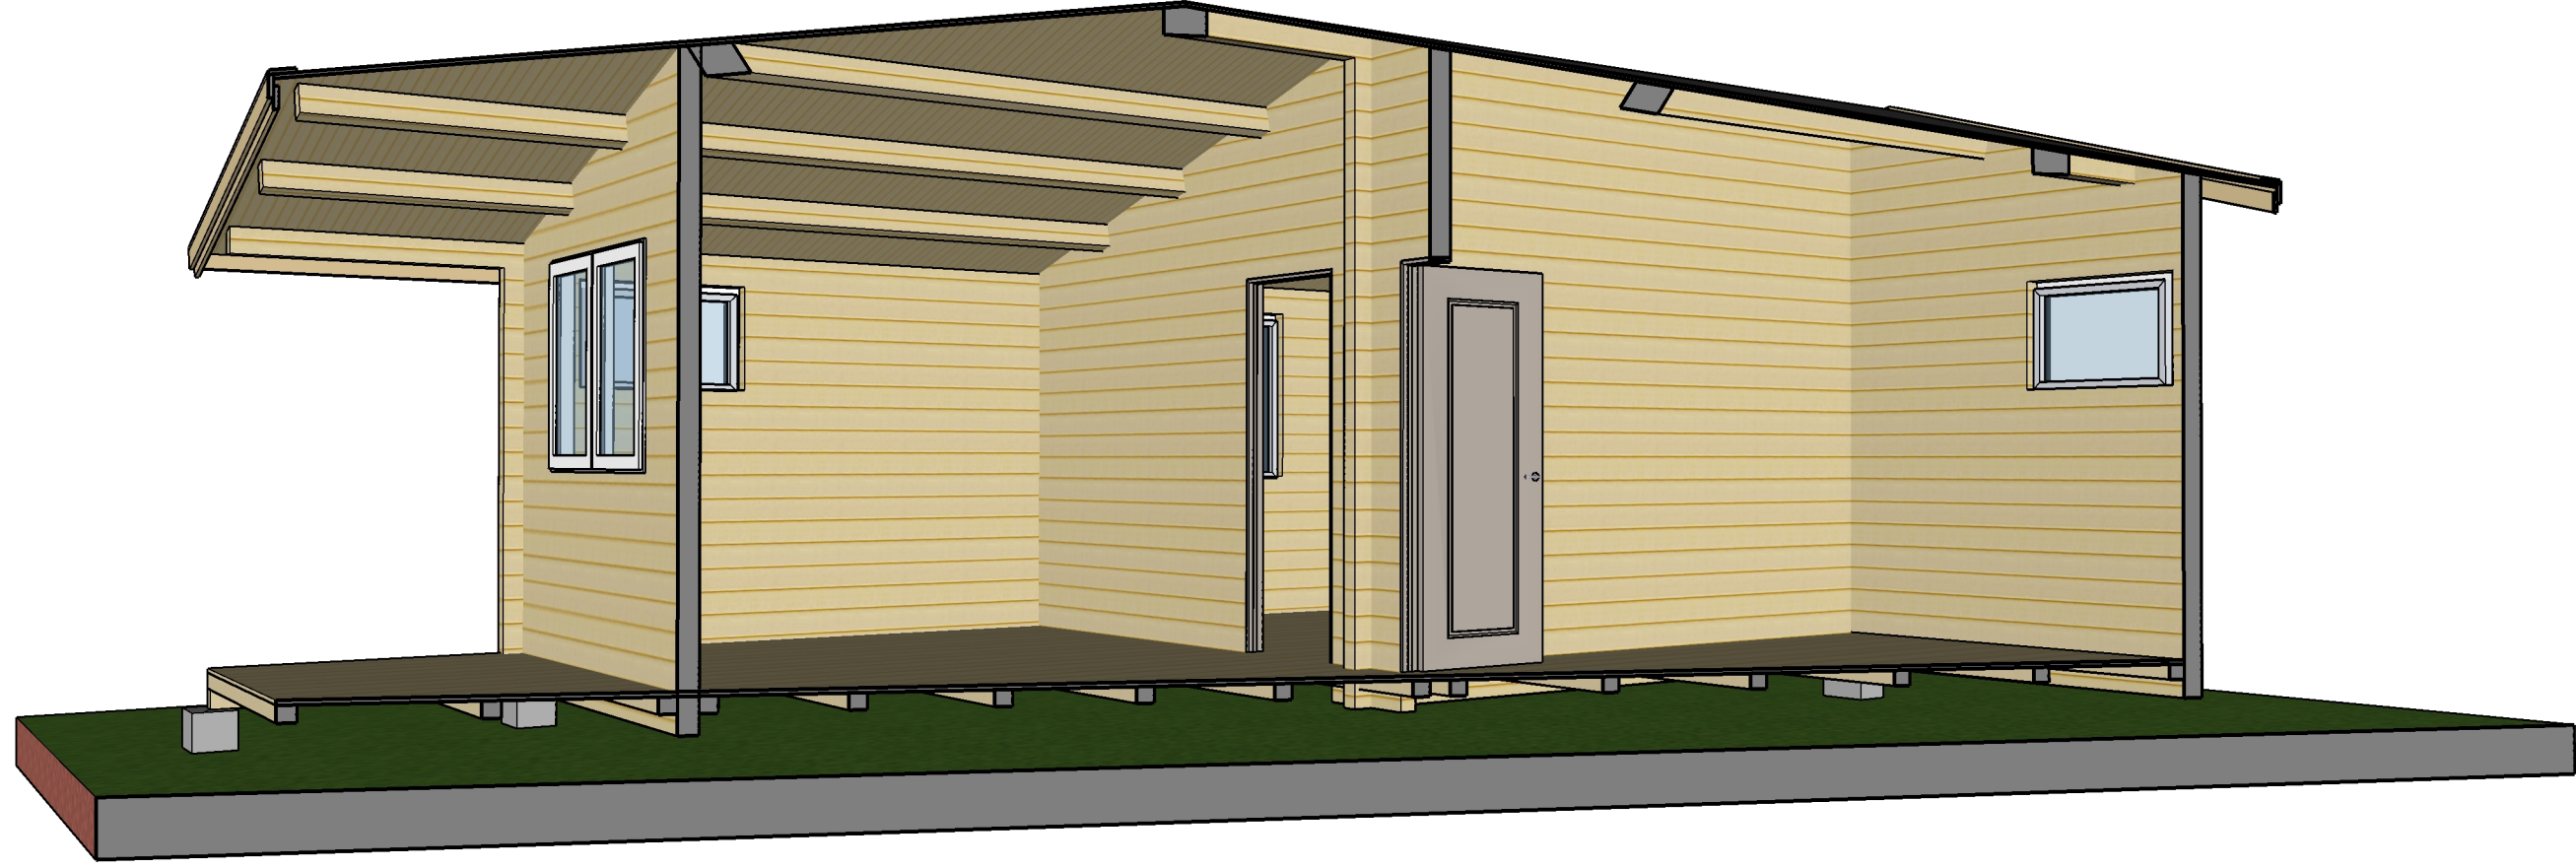

Cadkonsult i Sundsvall AB
Bjärme 147
85592 Kovland

Kund
JMSlugor

Projekt
Bygglösritningar
PROJECT NO.
22

Utfärdat
20211103
Ritad av
PJ

3D Konstruktion

A.02