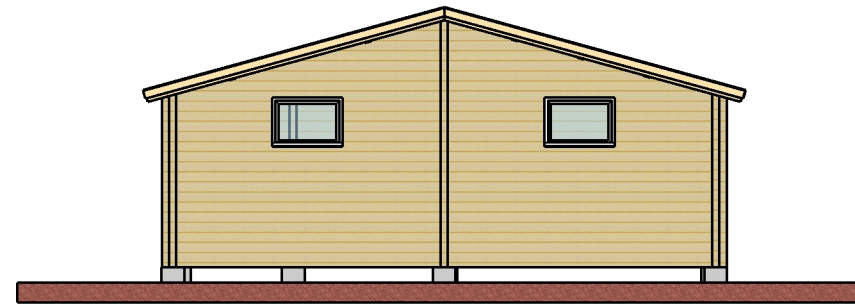

Kund  
JMStugor

Projekt  
Bygglovsritningar

Projektnummer  
22

Ritad av  
PJ

Utfärdat  
20211103

Gästhus

Vy framifrån

Vy från vänster

Vy från höger

Vy bakifrån

Cadkonsult i Sundsvall AB  
Bjärme 147  
85592 Kovland

Kund  
JMSlugor

Projekt  
Bygglösritningar  
PROJECT NO.  
22

Utfärdat  
20211103  
Ritad av  
PJ

Fastighetsbeteckning:  
Fasad, Plan, Sektion  
Skala 1:100