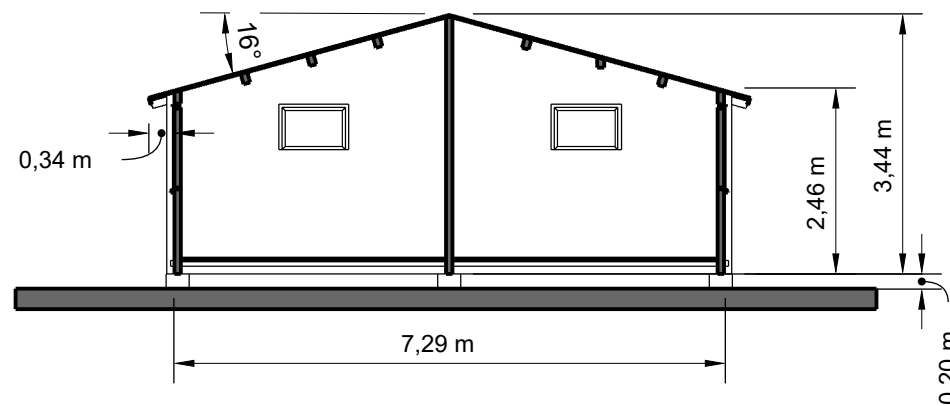

Kund  
JMStugor

Projekt  
Bygglovsritningar

Projektnummer  
22

Ritad av  
PJ

Utfärdat  
20211103

Gästhus

Vy framifrån

Vy från vänster

Vy från höger

Vy bakifrån

Cadkonsult i Sundsvall AB  
Bjärme 147  
85592 Kovland

Kund  
JMSlugor

Projekt  
Bygglösritningar  
PROJECT NO.  
22

Utfärdat  
20211103  
Ritad av  
PJ

Fastighetsbeteckning:  
Fasad, Plan, Sektion  
Skala 1:100